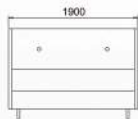

Besta

W950 D1280 H800 W2200 D950 H1080

Tai Chi

W1880 D1280 H780

Sonia

Cody

Sultan

Sultan