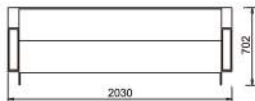

Besta

W950 D1280 H800 W2200 D950 H1080

Tai Chi

W1880 D1280 H780

Sonia

Cody

Sultan

Sultan